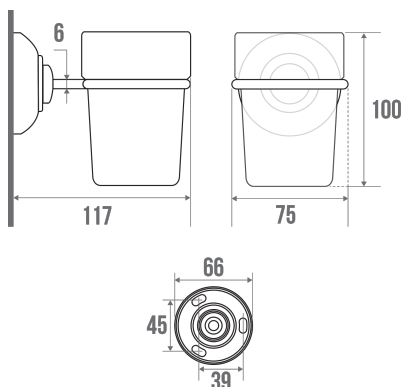

Technische fiche

Informaties

Aanstelling	TRIOLO - Glazen houder, Wit & Blauw
Referentie	013803

Beschrijving

Voor aan de wand. Witte staaldraad Ø 6 mm, blauw bevestigingsafdekplaatje (RAL 5002), 85x120 mm, glas van doorschijnend hars

Technische kenmerken

Afwerking	Epoxy
Kleur	Wit en Blauw
Afmetingen	117 x 75 x 100 mm
Materiaal	Staal
Brutogewicht	0.160 kg
Verpakking	Bedrukte kunststof beschermingslaag
Franse productie	ja
Onderhoud	ja
Waarborg	1 jaar
Gencod	3563390138038
Douanecode	7324900010
Infoblad	S00001461_IND_09
Wissel stukken	Ref. 013008, Flange (per piece). Ref. 049003, Blue cover plates (per pair). Ref. 010154, Frosted translucent resin tumbler.