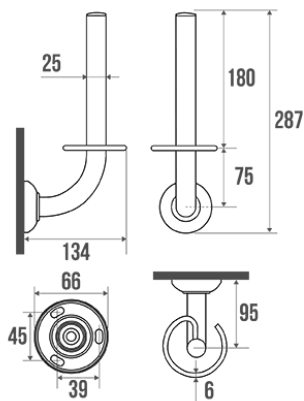

Technische fiche

Informaties

Aanstelling	TRIOLO - Toiletrolhouder, Wit
Referentie	013910

Beschrijving

Stalen buis epoxyhars wit Ø 25 mm, voor 1 of 2 rollen

Technische kenmerken

Afwerking	Epoxy
Kleur	Wit
Afmetingen	134 x 287 mm
Diameter Ø	25 mm
Vermogen	1 or 2 rolls
Materiaal	Staal
Brutogewicht	0.240 kg
Verpakking	Bedrukte kunststof beschermingslaag
Fransen productie	ja
Onderhoud	ja
Waarborg	1 jaar
Gencod	3563390139103
Douanecode	7324900010
Infoblad	S00001461_IND_10
Wisselstukken	Ref. 013008, Flange (per piece). Ref. 049000, White cover plates (per pair). Ref. 049005, White cover plate (per piece).

Ondehoud en installatie gids

De kracht die wordt verdragen door de wandbevestiging vraagt een precieze selectie van schroefwerk en pluggen die is afgestemd op het karakter van de wandsteen. De keus voor wandbevestigingen (schroeven en pluggen) die geschikt zijn voor uw wandsteen is de beste garantie voor een lange levensduur van uw accessoire. We raden u aan om inox schroeven te kiezen. In een vochtige omgeving vermijdt u hiermee corrosie (Ø 4 mm). Alvorens de wand te doorboren, houdt u het product tegen de wand en markeert u de plaatsen waar u moet boren. Alle bevestigingspunten moeten strikt worden nageleefd. Na de installatie en voor het gebruik, zorg ervoor dat de schroeven goed vast zitten.