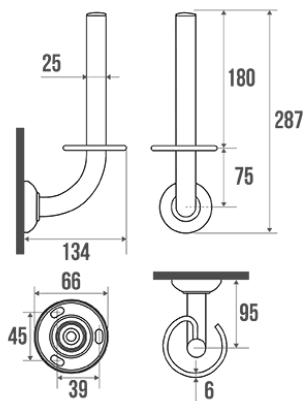

Technische fiche

Informaties

Aanstelling	TRIOLO - Toiletrolhouder, Wit & Rood
Referentie	013912

Beschrijving

Stalen buis wit Ø 25 mm, rood bevestigingsafdekplaatje (RAL 3003), voor 1 of 2 rollen

Technische kenmerken

Afwerking	Epoxy
Kleur	Wit en Rood
Afmetingen	134 x 287 mm
Diameter Ø	25 mm
Vermogen	1 or 2 rolls
Materiaal	Staal
Brutogewicht	0.240 kg
Verpakking	Bedrukte kunststof beschermingslaag
Frans productie	ja
Onderhoud	ja
Waarborg	1 jaar
Gencod	3563390139127
Douanecode	7324900010
Infoblad	S00001461_IND_09
Wissel stukken	Ref. 013008, Flange (per piece). Ref. 049002, Red cover plates (per pair).