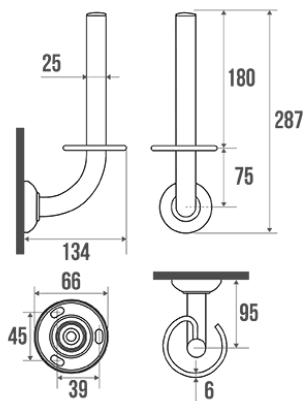

Technische fiche

Informaties

Aanstelling	TRIOLO - Toiletrolhouder, Wit & Blauw
Referentie	013913

Beschrijving

Stalen buis wit Ø 25 mm, blauw bevestigingsafdekplaatje (RAL 5002), voor 1 of 2 rollen

Technische kenmerken

Afwerking	Epoxy
Kleur	Wit en Blauw
Afmetingen	134 x 287 mm
Diameter Ø	25 mm
Vermogen	1 or 2 rolls
Materiaal	Staal
Brutogewicht	0.240 kg
Verpakking	Bedrukte kunststof beschermingslaag
Frans productie	ja
Onderhoud	ja
Waarborg	1 jaar
Gencod	3563390139134
Douanecode	7324900010
Infoblad	S00001461_IND_09
Wissel stukken	Ref. 013008, Flange (per piece). Ref. 049003, Blue cover plates (per pair).