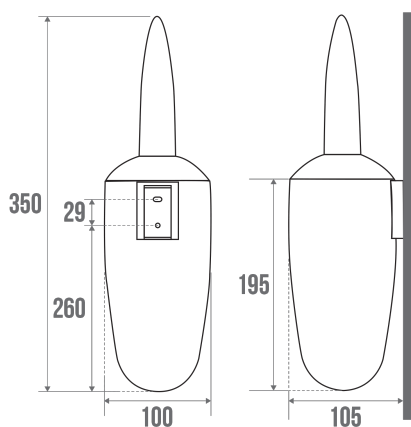

Technische fiche

Informaties

Aanstelling	TRIOLO - Toiletborstelgarnituur voor wandmontage, wit
Referentie	013920

De pluspunten

- Onzichtbare bevestigingen.

Beschrijving

Voor aan de wand.

Niet geleverde schroeven.

Ze passen perfect bij de wit epoxy stangen.

Technische kenmerken

Kleur	Wit
Afmetingen	105 x 100 x 350 mm
Materiaal	ABS
Brutogewicht	0.170 kg
Verpakking	Bedrukte kunststof beschermingslaag
Onderhoud	ja
Waarborg	1 jaar
Gencod	3563390139202
Douanecode	3922900000
Infoblad	S00001495_IND_09