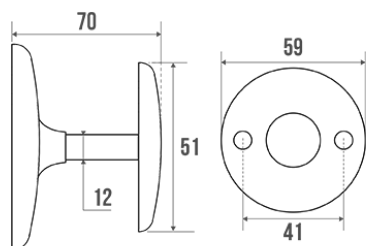

Technische fiche

Informaties

Aanstelling CLASSIQUE - Badjashaak, 1 ronde kop, Messing chromom
Referentie 003731

De pluspunten

+ **Antiroestgarantie.**

Beschrijving

Technische kenmerken

Afwerking	Vernikkeld Verchroomd
Afmetingen	59 x 70 mm
Diameter Ø	59 mm
Materiaal	Messing
Brutogewicht	0.080 kg
Verpakking	Kunststof beschermingslaag + hanger voor display
Franse productie	ja
Onderhoud	ja
Waarborg	5 jaar
Gencod	3563390037317
Douanecode	7418200090
Infoblad	Infoblad niet beschikbaar

Ondehoud en installatie gids

De kracht die wordt verdragen door de wandbevestiging vraagt een precieze selectie van schroefwerk en pluggen die is afgestemd op het karakter van de wandsteun. De keus voor wandbevestigingen (schroeven en pluggen) die geschikt zijn voor uw wandsteun is de beste garantie voor een lange levensduur van uw accessoire. We raden u aan om inox schroeven te kiezen. In een vochtige omgeving vermijdt u hiermee corrosie (Ø 4 mm). Alvorens de wand te doorboren, houdt u het product tegen de wand en markeert u de plaatsen waar u moet boren. Alle bevestigingspunten moeten strikt worden nageleefd. Na de installatie en voor het gebruik, zorg ervoor dat de schroeven goed vast zitten.