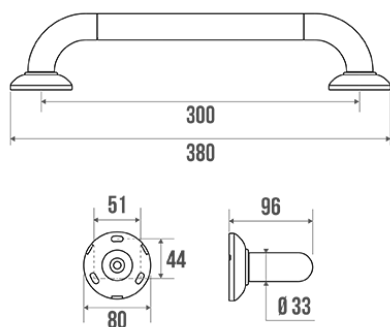

Technische fiche

Informaties

Aanstelling	Rechte staaf 300 mm, Polyalu, Wit
Referentie	046130

De pluspunten

- + Onzichtbare bevestigingen.
- + Anti-corrosie garantie.

Beschrijving

Aluminium profiel bedekt met wit PVC, Ø 33 mm, Polyamide rozetten, 300 mm

Technische kenmerken

Kleur	Wit
Afmetingen	300 mm
Materiaal	Polyaluminium
Brutogewicht	0.580 kg
Verpakking	Kunststof beschermingslaag + hanger voor display
Aanvaardbare last	150 kg
Getest in laboratorium aan	225 kg
Franse productie	ja
Onderhoud	ja
Waarborg	10 jaar
Gencod	3563390461303
Douanecode	7615200000
Infoblad	A55182801_IND_04

Wissel stukken

Ref. 046100, Polyalu cover plate. Ref. 046101, Bag of 3 stainless steel screws. Ref. 046288, Flange, cover plate and fixings.

Ondehoud en installatie gids

Aanbevolen hoogte 80 cm van de bodem. Steungreep toe te voegen veiligheid van de gebruiker wanneer geïnstalleerd volgens de instructies. De kracht die wordt verdragen door de wandbevestiging vraagt een precieze selectie van schroefwerk en pluggen die is afgestemd op het karakter van de wandsteun. De keus voor wandbevestigingen (schroeven en pluggen) die geschikt zijn voor uw wandsteun is de beste garantie voor een lange levensduur van uw accessoire. We raden u aan om inox schroeven te kiezen. In een vochtige omgeving vermijdt u hiermee corrosie (Ø 4 mm). Alvorens de wand te doorboren, houdt u het product tegen de wand en markeert u de plaatsen waar u moet boren. Alle bevestigingspunten moeten strikt worden nageleefd. Gebruik de steungreep niet als opstapje om iets vast te grijpen, ga er niet op zitten en ga er niet aan hangen. Gebruik deze enkel als hulpmiddel.