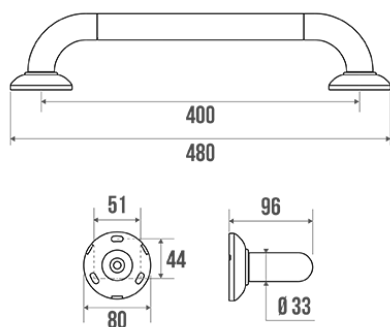

Technische fiche

Informaties

Aanstelling	Rechte staaf 400 mm, Polyalu, Wit
Referentie	046140

De pluspunten

- + Onzichtbare bevestigingen.
- + Anti-corrosie garantie.

Beschrijving

Aluminium profiel bedekt met wit PVC, Ø 33 mm, Polyamide rozetten, 400 mm

Technische kenmerken

Kleur	Wit
Afmetingen	400 mm
Diameter Ø	33 mm
Materiaal	Polyaluminium
Brutogewicht	0.645 kg
Verpakking	Bedrukte kunststof beschermingslaag
Aanvaardbare last	150 kg
Getest in laboratorium aan	225 kg
Franse productie	ja
Onderhoud	ja
Waarborg	10 jaar
Gencod	3563390461402
Douanecode	7615200000

Infoblad

[A55182801_IND_04](#)

Wissel stukken

Ref. 046100, Polyalu cover plate. Ref. 046101, Bag of 3 stainless steel screws. Ref. 046288, Flange, cover plate and fixings.

Ondehoud en installatie gids

Aanbevolen hoogte 80 cm van de bodem. Steungreep toe te voegen veiligheid van de gebruiker wanneer geïnstalleerd volgens de instructies. De kracht die wordt verdragen door de wandbevestiging vraagt een precieze selectie van schroefwerk en pluggen die is afgestemd op het karakter van de wandsteen. De keus voor wandbevestigingen (schroeven en pluggen) die geschikt zijn voor uw wandsteen is de beste garantie voor een lange levensduur van uw accessoire. We raden u aan om inox schroeven te kiezen. In een vochtige omgeving vermijdt u hiermee corrosie (Ø 4 mm). Alvorens de wand te doorboren, houdt u het product tegen de wand en markeert u de plaatsen waar u moet boren. Alle bevestigingspunten moeten strikt worden nageleefd. Gebruik de steungreep niet als opstapje om iets vast te grijpen, ga er niet op zitten en ga er niet aan hangen. Gebruik deze enkel als hulpmiddel.