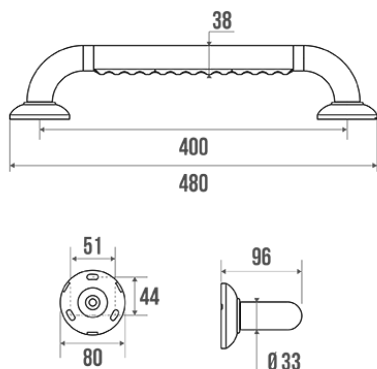

Technische fiche

Informaties

Aanstelling Ergosoft rechte stang 400 mm, Polyalu, Wit
Referentie 046145

De pluspunten

+ Antislip en antirotatie voor de hand.

Beschrijving

Aluminium profiel bedekt met wit PVC, Ø 33 mm, Polyamide rozetten, antislip

Technische kenmerken

Kleur	Wit
Afmetingen	400 mm
Diameter Ø	33 mm
Materiaal	Polyaluminium
Brutogewicht	0.645 kg
Verpakking	Bedrukte kunststof beschermingslaag
Aanvaardbare last	150 kg
Getest in laboratorium aan	225 kg
Franse productie	ja
Onderhoud	ja
Waarborg	10 jaar
Gencod	3563390461457
Douanecode	7615200000
Infoblad	A55035800_IND_06

Wissel stukken

Ref. 046100, Polyalu cover plate. Ref. 046101, Bag of 3 stainless steel screws. Ref. 046288, Flange, cover plate and fixings.

Ondehoud en installatie gids

Aanbevolen hoogte 80 cm van de bodem. Steungreep toe te voegen veiligheid van de gebruiker wanneer geïnstalleerd volgens de instructies. De kracht die wordt verdragen door de wandbevestiging vraagt een precieze selectie van schroefwerk en pluggen die is afgestemd op het karakter van de wandsteen. De keus voor wandbevestigingen (schroeven en pluggen) die geschikt zijn voor uw wandsteen is de beste garantie voor een lange levensduur van uw accessoire. We raden u aan om inox schroeven te kiezen. In een vochtige omgeving vermijdt u hiermee corrosie (Ø 4 mm). Alvorens de wand te doorboren, houdt u het product tegen de wand en markeert u de plaatsen waar u moet boren. Alle bevestigingspunten moeten strikt worden nageleefd. Gebruik de steungreep niet als opstapje om iets vast te grijpen, ga er niet op zitten en ga er niet aan hangen. Gebruik deze enkel als hulpmiddel.