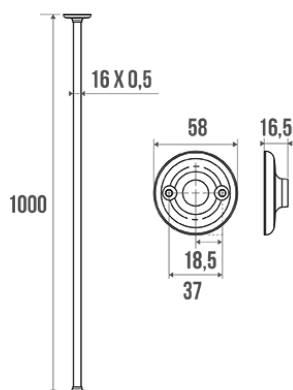

Technische fiche

Informaties

Aanstelling	Rechte gordijnrail 1000 mm
Referentie	004013

De pluspunten

+ **Antiroestgarantie.**

Beschrijving

Buis Ø 16 mm x 0,5 mm.
Kan gesneden worden.
2 uittrekbare rozetten

Technische kenmerken

Afwerking	Vernikkeld Verchroomd
Afmetingen	1000 mm
Materiaal	Messing
Brutogewicht	0.300 kg
Verpakking	Bedrukte kunststof beschermingslaag
Franse productie	ja
Onderhoud	ja
Waarborg	10 jaar
Gencod	3563390040133
Douanecode	7418200090
Infoblad	Infoblad niet beschikbaar
Wissel stukken	Ref. 004081, Wall flange.