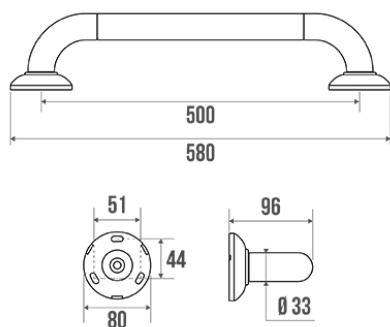

### Informaties

Aanstelling	Rechte staaf 500 mm, Polyalu, Wit
Referentie	046150

### Beschrijving

Aluminium profiel bedekt met wit PVC, Ø 33 mm, Polyamide rozetten, 500 mm

### Technische kenmerken

Kleur	Wit
Afmetingen	500 mm
Diameter Ø	33 mm
Materiaal	Polyaluminium
Brutogewicht	0.753 kg
Verpakking	Kunststof beschermingslaag + hanger voor display
Aanvaardbare last	150 kg
Getest in laboratorium aan	225 kg
Franse productie	ja
Onderhoud	ja
Waarborg	10 jaar
Gencod	3563390461501
Douanecode	7615200000