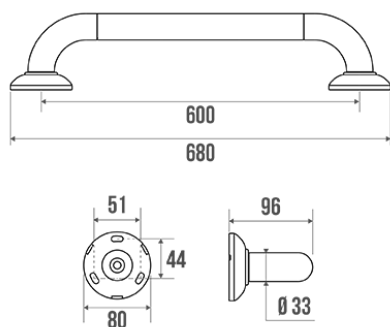

### Informaties

Aanstelling	600 mm rechte staaf, Polyalu, Wit
Referentie	046160

### Beschrijving

Aluminium profiel bedekt met wit PVC, Ø 33 mm, Polyamide rozetten, 600 mm

### Technische kenmerken

Kleur	Wit
Afmetingen	600 mm
Diameter Ø	33 mm
Materiaal	Polyaluminium
Brutogewicht	0.817 kg
Verpakking	Bedrukte kunststof beschermingslaag
Aanvaardbare last	150 kg
Getest in laboratorium aan	225 kg
Franse productie	ja
Onderhoud	ja
Waarborg	10 jaar
Gencod	3563390461600
Douanecode	7615200000