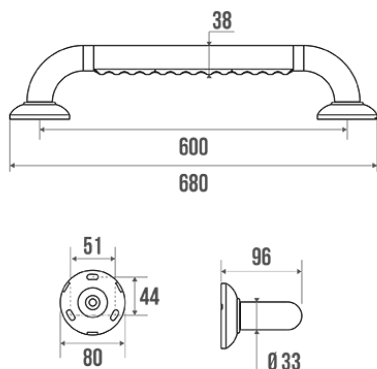

Technische fiche

Informaties

Aanstelling	Ergosoft rechte bar 600 mm, Polyalu, Wit
Referentie	046165

De pluspunten

- + Antislip en antirotatie voor de hand.

Beschrijving

Aluminium profiel bedekt met wit PVC, Ø 33 mm, Polyamide rozetten, 600 mm, antislip

Technische kenmerken

Kleur	Wit
Afmetingen	600 mm
Diameter Ø	33 mm
Materiaal	Polyaluminium
Brutogewicht	0.817 kg
Verpakking	Bedrukte kunststof beschermingslaag
Aanvaardbare last	150 kg
Getest in laboratorium aan	225 kg
Franse productie	ja
Onderhoud	ja
Waarborg	10 jaar
Gencod	3563390461655
Douanecode	7615200000
Infoblad	A55035800_IND_06

Wissel stukken

Ref. 046100, Polyalu cover plate. Ref. 046101, Bag of 3 stainless steel screws. Ref. 046288, Flange, cover plate and fixings.

Ondehoud en installatie gids

Aanbevolen hoogte 80 cm van de bodem. Steungreep toe te voegen veiligheid van de gebruiker wanneer geïnstalleerd volgens de instructies. De kracht die wordt verdragen door de wandbevestiging vraagt een precieze selectie van schroefwerk en pluggen die is afgestemd op het karakter van de wandsteen. De keus voor wandbevestigingen (schroeven en pluggen) die geschikt zijn voor uw wandsteen is de beste garantie voor een lange levensduur van uw accessoire. We raden u aan om inox schroeven te kiezen. In een vochtige omgeving vermijdt u hiermee corrosie (Ø 4 mm). Alvorens de wand te doorboren, houdt u het product tegen de wand en markeert u de plaatsen waar u moet boren. Alle bevestigingspunten moeten strikt worden nageleefd. Gebruik de steungreep niet als opstapje om iets vast te grijpen, ga er niet op zitten en ga er niet aan hangen. Gebruik deze enkel als hulpmiddel.