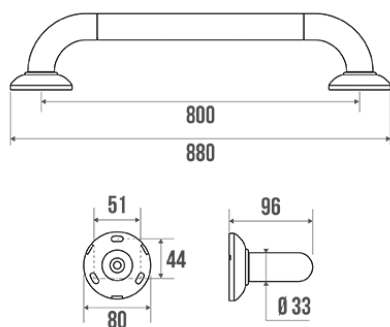

Technische fiche

Informaties

Aanstelling	800 mm rechte staaf, Polyalu, Wit
Referentie	046180

De pluspunten

- + **Onzichtbare bevestigingen.**
- + **Anti-corrosie garantie.**

Beschrijving

Aluminium profiel bedekt met wit PVC, Ø 33 mm, Polyamide rozetten, 800 mm

Technische kenmerken

Kleur	Wit
Afmetingen	800 mm
Diameter Ø	33 mm
Materiaal	Polyaluminium
Brutogewicht	0.990 kg
Verpakking	Bedrukte kunststof beschermingslaag
Aanvaardbare last	150 kg
Getest in laboratorium aan	225 kg
Franse productie	ja
Onderhoud	ja
Waarborg	10 jaar
Gencod	3563390461808
Douanecode	7615200000

Infoblad

[A55182801_IND_04](#)

Wissel stukken

Ref. 046100, Polyalu cover plate. Ref. 046101, Bag of 3 stainless steel screws. Ref. 046288, Flange, cover plate and fixings.

Ondehoud en installatie gids

Aanbevolen hoogte 80 cm van de bodem. Steungreep toe te voegen veiligheid van de gebruiker wanneer geïnstalleerd volgens de instructies. De kracht die wordt verdragen door de wandbevestiging vraagt een precieze selectie van schroefwerk en pluggen die is afgestemd op het karakter van de wandsteen. De keus voor wandbevestigingen (schroeven en pluggen) die geschikt zijn voor uw wandsteen is de beste garantie voor een lange levensduur van uw accessoire. We raden u aan om inox schroeven te kiezen. In een vochtige omgeving vermijdt u hiermee corrosie (Ø 4 mm). Alvorens de wand te doorboren, houdt u het product tegen de wand en markeert u de plaatsen waar u moet boren. Alle bevestigingspunten moeten strikt worden nageleefd. Gebruik de steungreep niet als opstapje om iets vast te grijpen, ga er niet op zitten en ga er niet aan hangen. Gebruik deze enkel als hulpmiddel.