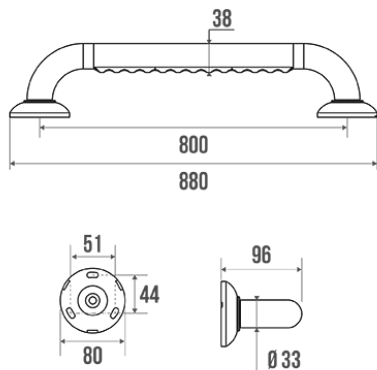

Technische fiche

Informaties

Aanstelling	Ergosoft rechte bar 800 mm, Polyalu, Wit
Referentie	046185

De pluspunten

- + Antislip en antirotatie voor de hand.

Beschrijving

Aluminium profiel bedekt met wit PVC, Ø 33 mm, Polyamide rozetten, 800 mm, antislip

Technische kenmerken

Kleur	Wit
Afmetingen	800 mm
Diameter Ø	33 mm
Materiaal	Polyaluminium
Brutogewicht	0.993 kg
Verpakking	Bedrukte kunststof beschermingslaag
Aanvaardbare last	150 kg
Getest in laboratorium aan	225 kg
Franse productie	ja
Onderhoud	ja
Waarborg	10 jaar
Gencod	3563390461853
Douanecode	7615200000
Infoblad	A55035800_IND_06

Wissel stukken

Ref. 046100, Polyalu cover plate. Ref. 046101, Bag of 3 stainless steel screws. Ref. 046288, Flange, cover plate and fixings.

Ondehoud en installatie gids

Aanbevolen hoogte 80 cm van de bodem. Steungreep toe te voegen veiligheid van de gebruiker wanneer geïnstalleerd volgens de instructies. De kracht die wordt verdragen door de wandbevestiging vraagt een precieze selectie van schroefwerk en pluggen die is afgestemd op het karakter van de wandsteen. De keus voor wandbevestigingen (schroeven en pluggen) die geschikt zijn voor uw wandsteen is de beste garantie voor een lange levensduur van uw accessoire. We raden u aan om inox schroeven te kiezen. In een vochtige omgeving vermijdt u hiermee corrosie (Ø 4 mm). Alvorens de wand te doorboren, houdt u het product tegen de wand en markeert u de plaatsen waar u moet boren. Alle bevestigingspunten moeten strikt worden nageleefd. Gebruik de steungreep niet als opstapje om iets vast te grijpen, ga er niet op zitten en ga er niet aan hangen. Gebruik deze enkel als hulpmiddel.