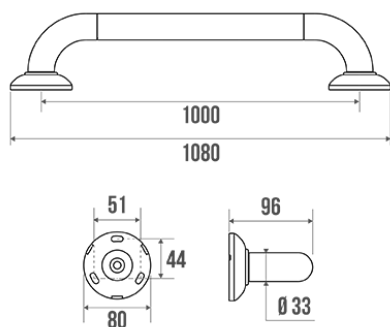

Technische fiche

Informaties

Aanstelling	Rechte staaf 1000 mm, Polyalu, Wit
Referentie	046200

De pluspunten

- + Onzichtbare bevestigingen.
- + Anti-corrosie garantie.

Beschrijving

Aluminium profiel bedekt met wit PVC, Ø 33 mm, Polyamide rozetten, 1000 mm

Technische kenmerken

Kleur	Wit
Afmetingen	1000 mm
Diameter Ø	33 mm
Materiaal	Polyaluminium
Brutogewicht	1.164 kg
Verpakking	Bedrukte kunststof beschermingslaag
Aanvaardbare last	120
Getest in laboratorium aan	225 kg
Franse productie	ja
Onderhoud	ja
Waarborg	10 jaar
Gencod	3563390462003
Douanecode	7615200000

Infoblad

[A55182801_IND_04](#)

Wissel stukken

Ref. 046100, Polyalu cover plate. Ref. 046101, Bag of 3 stainless steel screws. Ref. 046288, Flange, cover plate and fixings.

Ondehoud en installatie gids

Aanbevolen hoogte 80 cm van de bodem. Steungreep toe te voegen veiligheid van de gebruiker wanneer geïnstalleerd volgens de instructies. De kracht die wordt verdragen door de wandbevestiging vraagt een precieze selectie van schroefwerk en pluggen die is afgestemd op het karakter van de wandsteen. De keus voor wandbevestigingen (schroeven en pluggen) die geschikt zijn voor uw wandsteen is de beste garantie voor een lange levensduur van uw accessoire. We raden u aan om inox schroeven te kiezen. In een vochtige omgeving vermijdt u hiermee corrosie (Ø 4 mm). Alvorens de wand te doorboren, houdt u het product tegen de wand en markeert u de plaatsen waar u moet boren. Alle bevestigingspunten moeten strikt worden nageleefd. Gebruik de steungreep niet als opstapje om iets vast te grijpen, ga er niet op zitten en ga er niet aan hangen. Gebruik deze enkel als hulpmiddel.