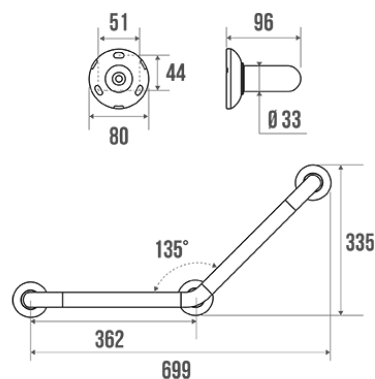

### Informaties

Aanstelling	Ergosoft 135° hoekstang, Polyalu, Wit
Referentie	046225

### Beschrijving

Aluminium profiel bedekt met wit PVC, Ø 33 mm, Polyamide rozetten, Hoek 135° 362 x 362 mm, antislip

### Technische kenmerken

Kleur	Wit
Afmetingen	365 x 365 mm
Diameter Ø	33 mm
Materiaal	Polyaluminium
Brutogewicht	1.120 kg
Verpakking	Kunststof beschermingslaag
Aanvaardbare last	150 kg
Getest in laboratorium aan	225 kg
Franse productie	ja
Onderhoud	ja
Waarborg	10 jaar
Gencod	3563390462256
Douanecode	7615200000
Infoblad	<a href="#">A55035800_IND_06</a>