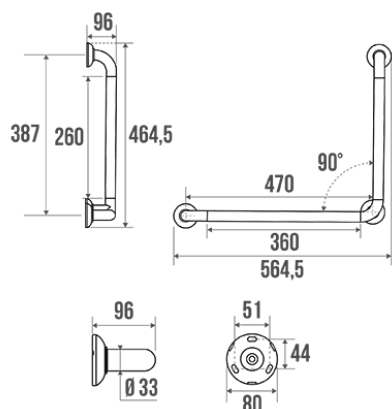

Technische fiche

Informaties

Aanstelling	90° hoekstang, Polyalu, Wit
Referentie	046270

De pluspunten

- + Onzichtbare bevestigingen.
- + Anti-corrosie garantie.

Beschrijving

Aluminium profiel bedekt met wit PVC, Ø 33 mm, Polyamide rozetten, Hoek 90° 485 x 385 mm

Technische kenmerken

Kleur	Wit
Afmetingen	564,5 x 464,5 mm
Diameter Ø	33 mm
Materiaal	Polyaluminium
Brutogewicht	1.250 kg
Verpakking	Kunststof beschermingslaag
Aanvaardbare last	150 kg
Getest in laboratorium aan	225 kg
Franse productie	ja
Onderhoud	ja
Waarborg	10 jaar
Gencod	3563390462706
Douanecode	7615200000

Infoblad

[A55182801_IND_04](#)

Wissel stukken

Ref. 046100, Polyalu cover plate. Ref. 046101, Bag of 3 stainless steel screws. Ref. 046288, Flange, cover plate and fixings.

Ondehoud en installatie gids

Aanbevolen hoogte 80 cm van de bodem. Steungreep toe te voegen veiligheid van de gebruiker wanneer geïnstalleerd volgens de instructies. De kracht die wordt verdragen door de wandbevestiging vraagt een precieze selectie van schroefwerk en pluggen die is afgestemd op het karakter van de wandsteen. De keus voor wandbevestigingen (schroeven en pluggen) die geschikt zijn voor uw wandsteen is de beste garantie voor een lange levensduur van uw accessoire. We raden u aan om inox schroeven te kiezen. In een vochtige omgeving vermijdt u hiermee corrosie (Ø 4 mm). Alvorens de wand te doorboren, houdt u het product tegen de wand en markeert u de plaatsen waar u moet boren. Alle bevestigingspunten moeten strikt worden nageleefd. Gebruik de steungreep niet als opstapje om iets vast te grijpen, ga er niet op zitten en ga er niet aan hangen. Gebruik deze enkel als hulpmiddel.