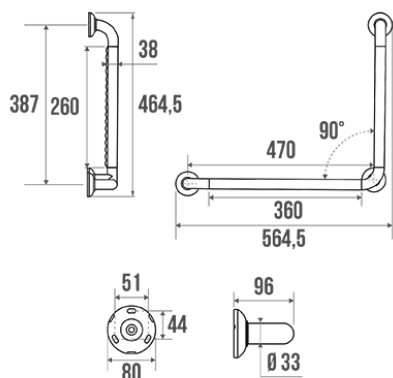

Technische fiche

Informaties

Aanstelling Ergosoft 90° hoekstang, Polyalu, Wit
Referentie 046275

De pluspunten

+ Antislip en antirotatie voor de hand.

Beschrijving

Aluminium profiel bedekt met wit PVC, Ø 33 mm, Polyamide rozetten, Hoek 90° 564,5 x 464,5 mm, antislip

Technische kenmerken

Kleur	Wit
Afmetingen	564,5 x 464,5 mm
Diameter Ø	33 mm
Materiaal	Poyaluminium
Brutogewicht	1.250 kg
Verpakking	Kunststof beschermingslaag
Aanvaardbare last	150 kg
Getest in laboratorium aan	225 kg
Franse productie	ja
Onderhoud	ja
Waarborg	10 jaar
Gencod	3563390462751
Douanecode	7615200000
Infoblad	A55035800_IND_06

Wissel stukken

Ref. 046100, Polyalu cover plate. Ref. 046101, Bag of 3 stainless steel screws. Ref. 046288, Flange, cover plate and fixings.

Ondehoud en installatie gids

Aanbevolen hoogte 80 cm van de bodem. Steungreep toe te voegen veiligheid van de gebruiker wanneer geïnstalleerd volgens de instructies. De kracht die wordt verdragen door de wandbevestiging vraagt een precieze selectie van schroefwerk en pluggen die is afgestemd op het karakter van de wandsteen. De keus voor wandbevestigingen (schroeven en pluggen) die geschikt zijn voor uw wandsteen is de beste garantie voor een lange levensduur van uw accessoire. We raden u aan om inox schroeven te kiezen. In een vochtige omgeving vermijdt u hiermee corrosie (Ø 4 mm). Alvorens de wand te doorboren, houdt u het product tegen de wand en markeert u de plaatsen waar u moet boren. Alle bevestigingspunten moeten strikt worden nageleefd. Gebruik de steungreep niet als opstapje om iets vast te grijpen, ga er niet op zitten en ga er niet aan hangen. Gebruik deze enkel als hulpmiddel.