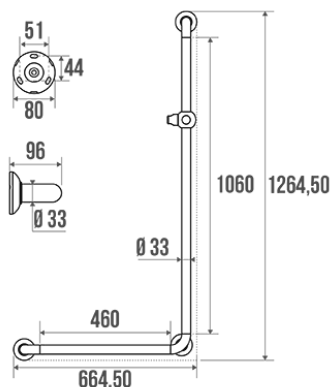

Technische fiche

Informaties

| | |
|-------------|-------------------------------------|
| Aanstelling | L-vormige douchestang, Polyalu, Wit |
| Referentie | 046280 |

De pluspunten

- + Helpen om op te staan ??en te staan.
- + Met schuifelement voor douchehouder.
- + Montage rechts of links mogelijk.
- + Onzichtbare bevestigingen.

Beschrijving

Aluminium profiel bedekt met wit PVC, Ø 33 mm, Polyamide rozetten. 664,5 x 1264,5 mm,
Met verstelbare handdouchehouder

Technische kenmerken

| | |
|----------------------------|-------------------|
| Kleur | Wit |
| Afmetingen | 664,5 x 1264,5 mm |
| Diameter Ø | 33 mm |
| Materiaal | Polyaluminium |
| Brutogewicht | 1.250 kg |
| Verpakking | Neutrale doos |
| Aanvaardbare last | 150 kg |
| Getest in laboratorium aan | 225 kg |
| Fransen productie | ja |

| | |
|----------------|-------------------------------------------------------------------------------------------------------------------------------|
| Onderhoud | ja |
| Waarborg | 10 jaar |
| Gencod | 3563390462805 |
| Douanecode | 7615200000 |
| Infoblad | S00001876_IND_04 |
| Wissel stukken | Ref. 046100, Polyalu cover plate. Ref. 046101, Bag of 3 stainless steel screws. Ref. 046288, Flange, cover plate and fixings. |