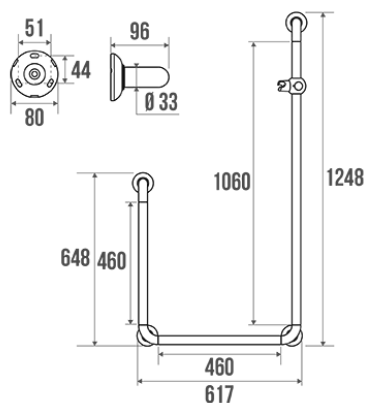

Technische fiche

Informaties

Aanstelling	U-vormige douchestang, Polyalu, Wit
Referentie	046290

De pluspunten

- + Helpen om op te staan ??en te staan.
- + Met schuifelement voor douchekophouder.
- + Montage rechts of links mogelijk.
- + Onzichtbare bevestigingen.

Beschrijving

Aluminium profiel bedekt met wit PVC, Ø 33 mm, 617 x 1248 mm, Met verschuifbare handdouchehouder

Technische kenmerken

Kleur	Wit
Afmetingen	648 x 617 x 1248 mm
Diameter Ø	33 mm
Materiaal	Polyaluminium
Brutogewicht	3.100 kg
Verpakking	Neutrale doos
Aanvaardbare last	150 kg
Getest in laboratorium aan	225 kg
Franse productie	ja

Onderhoud	ja
Waarborg	10 jaar
Gencod	3563390462904
Douanecode	7615200000
Infoblad	S00001920_IND_04
Wissel stukken	Ref. 046100, Polyalu cover plate. Ref. 046101, Bag of 3 stainless steel screws. Ref. 046288, Flange, cover plate and fixings.

Ondehoud en installatie gids

Aanbevolen hoogte 80 cm van de bodem. Steungreep toe te voegen veiligheid van de gebruiker wanneer geïnstalleerd volgens de instructies. De kracht die wordt verdragen door de wandbevestiging vraagt een precieze selectie van schroefwerk en pluggen die is afgestemd op het karakter van de wandsteun. De keus voor wandbevestigingen (schroeven en pluggen) die geschikt zijn voor uw wandsteun is de beste garantie voor een lange levensduur van uw accessoire. We raden u aan om inox schroeven te kiezen. In een vochtige omgeving vermijdt u hiermee corrosie (Ø 4 mm). Alvorens de wand te doorboren, houdt u het product tegen de wand en markeert u de plaatsen waar u moet boren. Alle bevestigingspunten moeten strikt worden nageleefd. Gebruik de steungreep niet als opstapje om iets vast te grijpen, ga er niet op zitten en ga er niet aan hangen. Gebruik deze enkel als hulpmiddel.