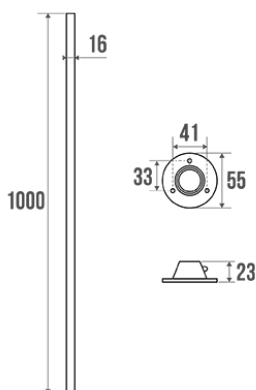

Technische fiche

Informaties

Aanstelling ECO - Rechte gordijnrail, 800 mm, Staal, Epoxy Wit
Referentie 004042

Beschrijving

Stalen buis epoxyhars wit Ø 16 mm, wit ABS rozet, 800 mm

Technische kenmerken

Afwerking	Epoxy
Kleur	Wit
Afmetingen	800 mm
Materiaal	Staal
Brutogewicht	0.360 kg
Verpakking	Kunststof beschermingslaag
Franse productie	ja
Onderhoud	ja
Waarborg	1 jaar
Gencod	3563390040423
Douanecode	7324900010
Infoblad	Infoblad niet beschikbaar
Wissel stukken	Ref. 004035, White ABS wall flange.