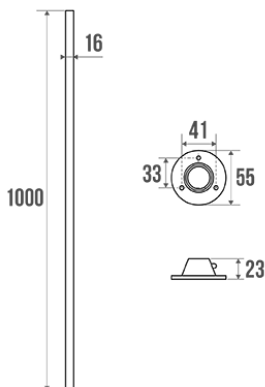

### Informaties

Aanstelling	ECO - Rechte gordijnrail 1000 mm, Staal Epoxy Wit
Referentie	004043

### Beschrijving

Stalen buis epoxyhars wit Ø 16 mm, wit ABS rozet, 1000 mm

### Technische kenmerken

Afwerking	Epoxy
Kleur	Wit
Afmetingen	1000 mm
Materiaal	Staal
Brutogewicht	0.420 kg
Verpakking	Kunststof beschermingslaag
Franse productie	ja
Onderhoud	ja
Waarborg	1 jaar
Gencod	3563390040430
Douanecode	7324900010
Infoblad	Infoblad niet beschikbaar
Wissel stukken	Ref. 004035, White ABS wall flange.