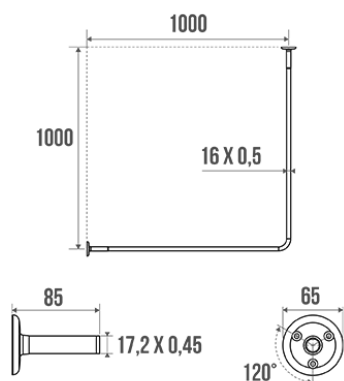

Technische fiche

Informaties

Aanstelling	90° hoek gordijnrail, 1000 x 1000 mm, Ø 16 mm
Referentie	004114

De pluspunten

+ **Antiroestgarantie.**

Beschrijving

Verchroomde messing buis Ø 16 mm, 2 uittrekbare rozetten, 1000 x 1000 mm

Technische kenmerken

Afwerking	Vernikkeld Verchroomd
Afmetingen	1000 x 1000 mm
Materiaal	Messing
Brutogewicht	0.500 kg
Verpakking	Bedrukte kunststof beschermingslaag
Franse productie	ja
Onderhoud	ja
Waarborg	10 jaar
Gencod	3563390041147
Douanecode	7418200090
Infoblad	Infoblad niet beschikbaar
Wissel stukken	Ref. 004151, Wall flange.