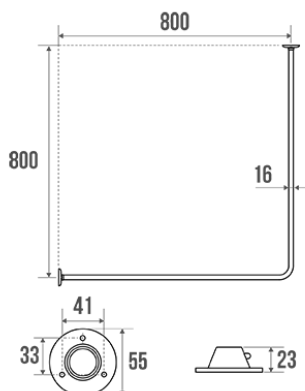

Technische fiche

Informaties

Aanstelling	ECO - 90° hoekgordijnrail, 800 x 800 mm, Staal
Referentie	004142

Beschrijving

Stalen buis epoxyhars wit Ø 16 mm, wit ABS rozet, 800 x 800 mm

Technische kenmerken

Afwerking	Epoxy
Kleur	Wit
Afmetingen	800 x 800 mm
Materiaal	Staal
Brutogewicht	0.850 kg
Verpakking	Kunststof beschermingslaag
Franse productie	ja
Onderhoud	ja
Waarborg	1 jaar
Gencod	3563390041420
Douanecode	7324900010
Infoblad	Infoblad niet beschikbaar
Wissel stukken	Ref. 004035, White ABS wall flange.