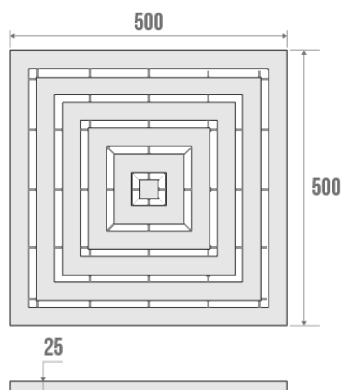

Technische fiche

Informaties

Aanstelling	ECO - Eendekrabber
Referentie	047501

De pluspunten

- + Antislip: voor Collectiviteiten.
- + Antibacterieel behandeld.

Beschrijving

Wit kunststof, 500x500 mm, dikte 25 mm

Technische kenmerken

Kleur	Wit
Afmetingen	500 x 500 x 25 mm
Materiaal	Kunststof
Brutogewicht	1.140 kg
Verpakking	Los geleverd
Onderhoud	ja
Waarborg	1 jaar
Gencod	3563390475010
Douanecode	3922900000
Infoblad	Infoblad niet beschikbaar