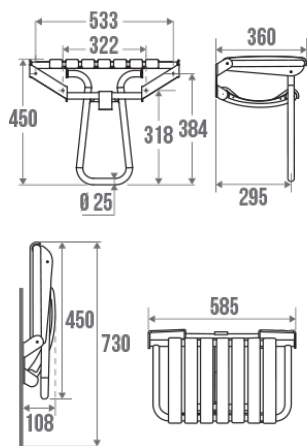

Technische fiche

Informaties

Aanstelling	Groot douchezitje Taupe & Grijs chroom, Hoogte 450 mm
Referentie	047624

De pluspunten

- + Maximale veiligheid : met automatische steunpoot.
- + Maximale Veiligheid : met automatische steunpoot.
- + p>Compact in de geheven stand.
- + Eenvoudige installatie.
- + Antiroestgarantie.

Beschrijving

Epoxy grijs chroom aluminium buis Ø 25 mm 7 taupe korrelig polypropreen latten, Grote maat, speciale zithoogte 450 mm

Technische kenmerken

Afwerking	Epoxy
Kleur	Chroom Grijs en Taupe
Afmetingen	360 x 580 x 450 mm
Diameter Ø	25 mm
Materiaal	Polypropyleen en Aluminium
Brutogewicht	3.520 kg
Verpakking	Kartonnen doos

Aanvaardbare last	150 kg
Getest in laboratorium aan	225 kg
Franse productie	ja
Onderhoud	ja
Waarborg	10 jaar
Gencod	3563390476246
Douanecode	7615200000
Infoblad	S00001530_IND_02
Wissel stukken	Ref. 047628, Taupe (Pantone 7591U) seat slat. Ref. 047644, Foot cap for shower seat. Ref. 047623, Support slat.