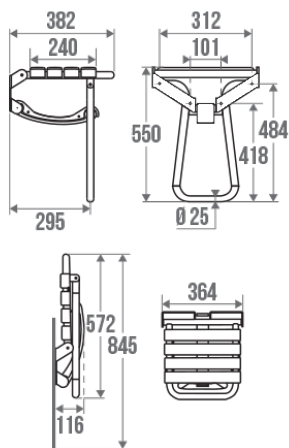

Technische fiche

Informaties

Aanstelling	Douchezitje, Taupe & Gris chroom, Hoogte 550 mm
Referentie	047627

De pluspunten

- + Maximale veiligheid : met automatische steunpoot.
- + Maximale Veiligheid : met automatische steunpoot.
- + p>Compact in de geheven stand.
- + Eenvoudige installatie.
- + Antiroestgarantie.

Beschrijving

Epoxy grijs chroom aluminium buis Ø 25 mm 4 taupe korrelig polypropreen latten, Speciale zithoogte 550 mm

Technische kenmerken

Afwerking	Epoxy
Kleur	Chroom Grijs en Taupe
Afmetingen	380 x 355 x 550 mm
Diameter Ø	25 mm
Materiaal	Polypropyleen en Aluminium
Brutogewicht	3.000 kg
Verpakking	Kartonnen doos

Aanvaardbare last	150 kg
Getest in laboratorium aan	225 kg
Franse productie	ja
Onderhoud	ja
Waarborg	10 jaar
Gencod	3563390476277
Douanecode	7615200000
Infoblad	S00001353_IND_02
Wissel stukken	Ref. 047628, Taupe (Pantone 7591U) seat slat. Ref. 047644, Foot cap for shower seat. Ref. 047623, Support slat.