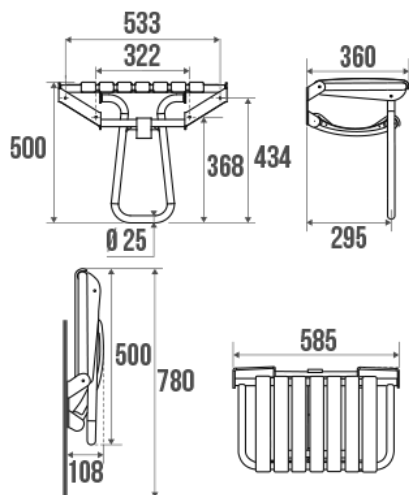

### Beschrijving

Witte polypropeen latten, grote maat. Witte alu. buis Ø 25 mm

### Technische kenmerken

Afwerking	Epoxy
Kleur	Wit
Afmetingen	360 x 580 x 500 mm
Diameter Ø	25 mm
Materiaal	Polypropyleen en Aluminium

Brutogewicht	3.600 kg
Verpakking	Vierkleurig karton
CE : toegelaten belasting	300 kg
Getest in laboratorium aan	450 kg
Franse productie	ja
Onderhoud	ja
Waarborg	10 jaar
Nettogewicht	3.000 kg
Gencod	3563390476321
Douanecode	7615200000
Infoblad	<a href="#">A13600811_IND_18</a>
Wissel stukken	Ref. 047636: pads for shower seat. Ref. 047638: White seat slat. Ref. 047639: Support slat.