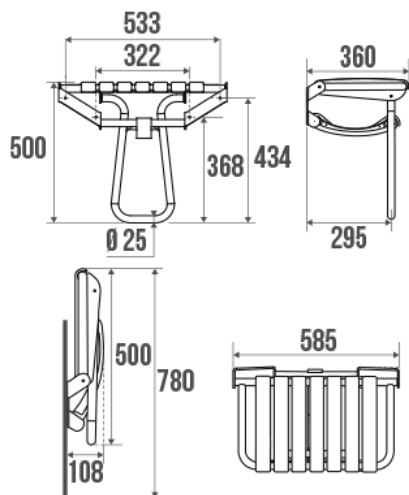

Technische fiche

Informaties

Aanstelling	Groot douchezitje, wit & grijs chroom
Referentie	047633

De pluspunten

- + Maximale veiligheid : met automatische steunpoot.
- + Maximale Veiligheid : met automatische steunpoot.
- + p>Compact in de geheven stand.
- + Eenvoudige installatie.
- + Antiroestgarantie.

Beschrijving

Epoxy grijs chroom aluminium buis Ø 25 mm 7 witte korrelig polypropeen latten, Met automatische steun, grote maat

Technische kenmerken

Afwerking	Epoxy
Kleur	Chroom Grijs en Wit
Afmetingen	360 x 580 x 500 mm
Diameter Ø	25 mm
Materiaal	Polypropyleen en Aluminium

Brutogewicht	3.600 kg
Verpakking	Kartonnen doos + etiket
CE : toegelaten belasting	150 kg
Getest in laboratorium aan	225 kg
Franse productie	ja
Onderhoud	ja
Waarborg	10 jaar
Nettogewicht	3.000 kg
Gencod	3563390476338
Douanecode	7615200000
Infoblad	A13600811_IND_18
Wissel stukken	Ref. 047636: pads for shower seat. Ref. 047638: White seat slat. Ref. 047639: Support slat.