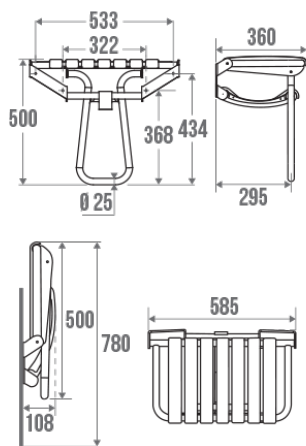

### Beschrijving

Epoxy grijs chroom aluminium buis Ø 25 mm, taupe korrelig polypropeen latten, Met automatische steun, grote maat

### Technische kenmerken

Afwerking	Epoxy
Kleur	Chroom Grijs en Taupe
Afmetingen	360 x 580 x 500 mm
Diameter Ø	25 mm
Materiaal	Polypropyleen en Aluminium
Brutogewicht	3.600 kg
Verpakking	Kartonnen doos + etiket

CE : toegelaten belasting	150 kg
Getest in laboratorium aan	225 kg
Franse productie	ja
Onderhoud	ja
Waarborg	10 jaar
Nettogewicht	3.000 kg
Gencod	3563390476345
Douanecode	7615200000
Infoblad	<a href="#">A13600811_IND_18</a>
Wissel stukken	Ref. 047628, Taupe (Pantone 7591U) seat slat. Ref. 047644, Foot cap for shower seat. Ref. 047623, Support slat.