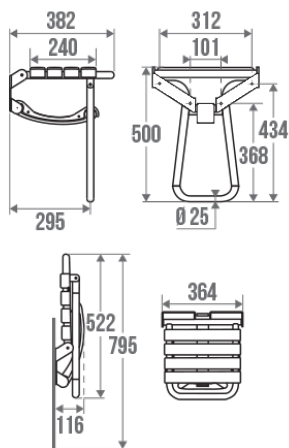

Beschrijving

Epoxy grijs chroom aluminium buis Ø 25 mm 4 grijs korrelig polypropeen latten, Met automatische steun

Technische kenmerken

Afwerking	Epoxy
Kleur	Chroom Grijs en Grijs
Afmetingen	380 x 355 x 500 mm
Diameter Ø	25 mm
Materiaal	Polypropyleen en Aluminium
Brutogewicht	2.600 kg
Verpakking	Kartonnen doos + etiket