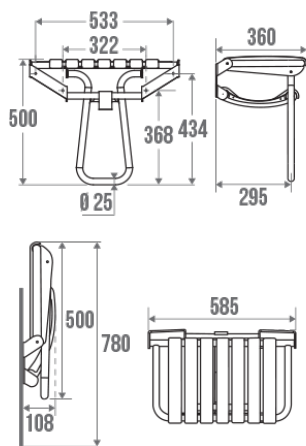

Technische fiche

Informaties

Aanstelling	Groot douchezitje, grijs & chroom
Referentie	047643

De pluspunten

- + Maximale veiligheid : met automatische steunpunt.
- + Maximale Veiligheid : met automatische steunpunt.
- + p>Compact in de geheven stand.
- + Eenvoudige installatie.
- + Antiroestgarantie.

Beschrijving

Epoxy grijs chroom aluminium buis Ø 25 mm 7 grijs korrelig polypropeen latten, Met automatische steun, grote maat

Technische kenmerken

Afwerking	Epoxy
Kleur	Chroom Grijs en Grijs
Afmetingen	360 x 580 x 500 mm
Diameter Ø	25 mm
Materiaal	Polypropyleen en Aluminium
Brutogewicht	3.600 kg
Verpakking	Kartonnen doos + etiket

CE : toegelaten belasting	150 kg
Getest in laboratorium aan	225 kg
Franse productie	ja
Onderhoud	ja
Waarborg	10 jaar
Nettogewicht	3.000 kg
Gencod	3563390476437
Douanecode	7615200000
Infoblad	A13600811_IND_18
Wissel stukken	Ref. 047648, Grey (Pantone Cool Gray 7U) seat slat. Ref. 047644, Foot cap for shower seat.