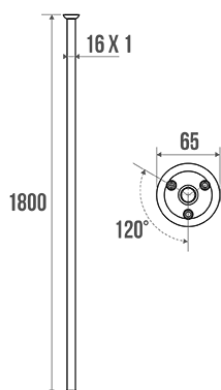

### Informaties

Aanstelling	Rechte gordijnrail 1800 mm
Referentie	004226

### Beschrijving

Verchroomde messing buis Ø 16 mm, 2 uittrekbare rozetten, 1800 mm, Ref. 36

### Technische kenmerken

Afwerking	Vernikkeld Verchroomd
Afmetingen	1800 mm
Materiaal	Messing
Brutogewicht	0.860 kg
Verpakking	Bedrukte kunststof beschermingslaag
Franse productie	ja
Onderhoud	ja
Waarborg	10 jaar
Gencod	3563390000000
Douanecode	7418200090
Infoblad	Infoblad niet beschikbaar
Wissel stukken	Ref. 004381, Wall flange.