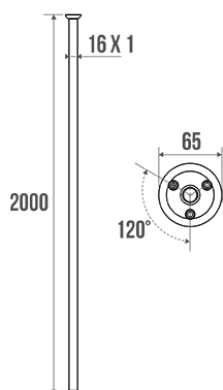

Technische fiche

Informaties

Aanstelling	Rechte gordijnrail 2000 mm
Referentie	004228

De pluspunten

+ **Antiroestgarantie.**

Beschrijving

Verchroomde messing buis Ø 16 mm, 2 uittrekbare rozetten, 2000 mm, Ref. 36

Technische kenmerken

Afwerking	Vernikkeld Verchroomd
Afmetingen	2000 mm
Diameter Ø	16 mm
Materiaal	Messing
Brutogewicht	0.950 kg
Verpakking	Kunststof beschermingslaag
Franse productie	ja
Onderhoud	ja
Waarborg	10 jaar
Gencod	3563390000000
Douanecode	7418200090
Infoblad	Infoblad niet beschikbaar
Wissel stukken	Ref. 004381, Wall flange.