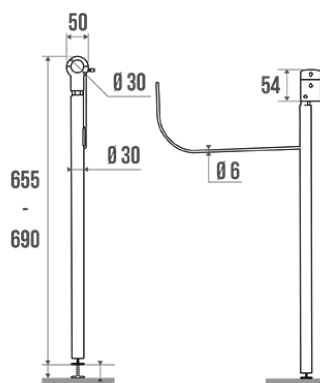

Technische fiche

Informaties

Aanstelling	Ondersteunende hendel, Geborsteld roestvrij staal
Referentie	048809

De pluspunten

- + Veilig voor holle wanden.
- + In hoogte verstelbaar met een krik.
- + Anti-corrosie garantie.

Beschrijving

Geborstelde staal buis $\varnothing 30$ mm, 700 mm, voor inklapbare stang

Technische kenmerken

Afwerking	Geborsteld
Afmetingen	50 x 655 mm
Diameter \varnothing	30 mm
Materiaal	Roestvrij staal
Brutogewicht	0.699 kg
Verpakking	Kartonnen doos
Frans productie	ja
Onderhoud	ja
Waarborg	10 jaar
Gencod	3563390488096
Douanecode	7324900010

Infoblad

[S00001398_IND_08](#)

Ondehoud en installatie gids

OPGELET: De opklapbare armsteun moet zo geïnstalleerd worden dat het bovendeeel van de steun (in horizontale stand) op 80 cm van de grond staat.