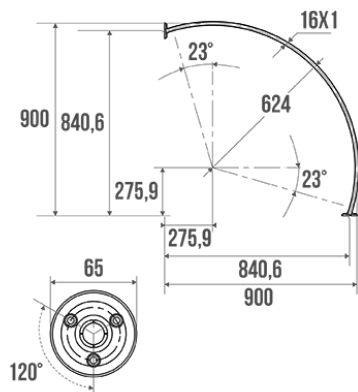

### Informaties

Aanstelling 1/4 cirkel hoekgordijnrail, 900 x 900 mm  
Referentie 004434

### Beschrijving

Verchroomde messing buis Ø 16 mm, 2 gelaste rozetten, 900 x 900 mm

### Technische kenmerken

Afwerking	Vernikkeld Verchroomd
Afmetingen	900 x 900 mm
Diameter Ø	16 mm
Materiaal	Messing
Brutogewicht	0.660 kg
Verpakking	Kunststof beschermingslaag
Franse productie	ja
Onderhoud	ja
Waarborg	10 jaar
Gencod	3563390044346
Douanecode	7418200090
Infoblad	Infoblad niet beschikbaar