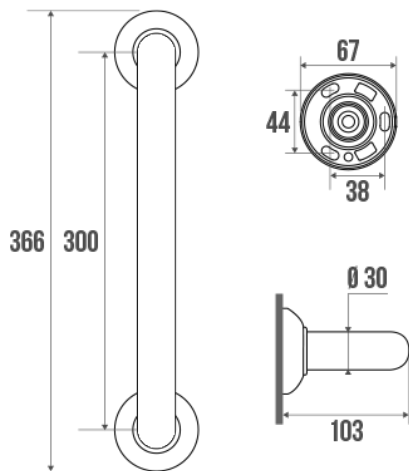

Technische fiche

Informaties

Aanstelling Rechte staaf 300 mm, Wit & Rood Epoxy Aluminium
Referentie 049132

De pluspunten

- + Onzichtbare bevestigingen.
- + Anti-corrosie garantie.

Beschrijving

Witte alu. pijp Ø 30 mm, rood bevestigingsafdekplaatje (RAL 3003), 300 mm

Technische kenmerken

Afwerking	Epoxy
Kleur	Wit en Rood
Afmetingen	300 mm
Diameter Ø	30 mm
Materiaal	Aluminium
Brutogewicht	0.410 kg
Verpakking	Kunststof beschermingslaag + hanger voor display
CE : toegelaten belasting	150 kg
Getest in laboratorium aan	225 kg
Franse productie	ja
Onderhoud	ja

Waarborg	10 jaar
Gencod	3563390491324
Douanecode	7615200000
Infoblad	A49130137_IND_07

Ondehoud en installatie gids

Aanbevolen hoogte 80 cm van de bodem. Steungreep toe te voegen veiligheid van de gebruiker wanneer geïnstalleerd volgens de instructies. De kracht die wordt verdragen door de wandbevestiging vraagt een precieze selectie van schroefwerk en pluggen die is afgestemd op het karakter van de wandsteun. De keus voor wandbevestigingen (schroeven en pluggen) die geschikt zijn voor uw wandsteun is de beste garantie voor een lange levensduur van uw accessoire. We raden u aan om inox schroeven te kiezen. In een vochtige omgeving vermijdt u hiermee corrosie (Ø 4 mm). Alvorens de wand te doorboren, houdt u het product tegen de wand en markeert u de plaatsen waar u moet boren. Alle bevestigingspunten moeten strikt worden nageleefd. Gebruik de steungreep niet als opstapje om iets vast te grijpen, ga er niet op zitten en ga er niet aan hangen. Gebruik deze enkel als hulpmiddel.