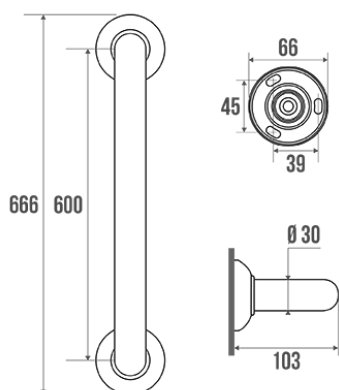

### Informaties

Aanstelling	Rechte staaf Zacht 600 mm, Grijs
Referentie	049165

### Beschrijving

Onzichtbare bevestigingen, 600 mm, SOFT afwerking

### Technische kenmerken

Afwerking	Soft-bekleding
Kleur	Grijs
Afmetingen	600 mm
Diameter Ø	30 mm
Materiaal	Aluminium
Brutogewicht	0.520 kg
Verpakking	Kunststof beschermingslaag + hanger voor display
Aanvaardbare last	150 kg
Getest in laboratorium aan	225 kg
Franse productie	ja
Onderhoud	ja
Waarborg	5 jaar
Gencod	3563390491652
Douanecode	7615200000