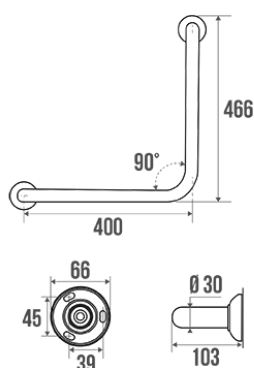

### Informaties

Aanstelling	90° haakse staaf, Wit & Blauw Epoxy Aluminium
Referentie	049243

## Beschrijving

Witte alu. pijp Ø 30 mm, blauw bevestigingsafdekplaatje (RAL 5002), Hoek 90° symmetrisch, 400x400 mm

## Technische kenmerken

Afwerking	Epoxy
Kleur	Wit en Blauw
Afmetingen	400 x 400 mm
Diameter Ø	30 mm
Materiaal	Aluminium
Brutogewicht	0.610 kg
Verpakking	Bedrukte kunststof beschermingslaag
Aanvaardbare last	150 kg
Getest in laboratorium aan	225 kg
Franse productie	ja
Onderhoud	ja
Waarborg	10 jaar
Gencod	3563390492437