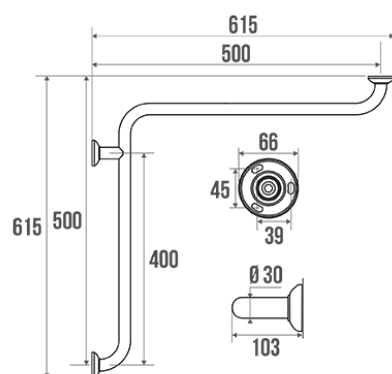

### Informaties

Aanstelling	90° hoekstang, binnenhoek, Wit & Rood Epoxy Aluminium
Referentie	049252

### Beschrijving

Witte alu. buis Ø 30 mm, rood bevestigingsafdekplaatje (RAL 3003), 3 rozetten, Hoek 90° symmetrisch, 500x500 mm

### Technische kenmerken

Afwerking	Epoxy
Kleur	Wit en Rood
Afmetingen	500 x 500 mm
Diameter Ø	30 mm
Materiaal	Aluminium
Brutogewicht	0.940 kg
Verpakking	Kunststof beschermingslaag + hanger voor display
CE : toegelaten belasting	150 kg
Getest in laboratorium aan	225 kg
Franse productie	ja
Onderhoud	ja
Waarborg	10 jaar
Gencod	3563390492529