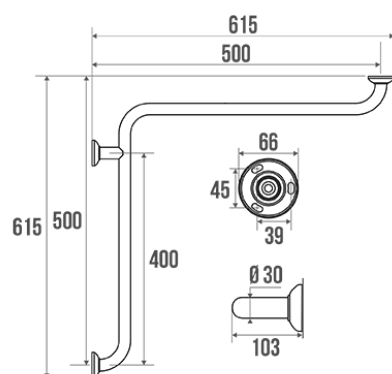

Technische fiche

Informaties

Aanstelling	90° hoekstang, binnenhoek, Wit & Blauw Epoxy Aluminium
Referentie	049253

De pluspunten

- + **Onzichtbare bevestigingen.**
- + **Anti-corrosie garantie.**

Beschrijving

Witte alu. buis Ø 30 mm, blauw bevestigingsafdekplaatje (RAL 5002), 3 rozetten, Hoek 90° symmetrisch, 500x500 mm

Technische kenmerken

Afwerking	Epoxy
Kleur	Wit en Blauw
Afmetingen	500 x 500 mm
Diameter Ø	30 mm
Materiaal	Aluminium
Brutogewicht	0.940 kg
Verpakking	Kunststof beschermingslaag + hanger voor display
CE : toegelaten belasting	150 kg
Getest in laboratorium aan	225 kg
Franse productie	ja
Onderhoud	ja
Waarborg	10 jaar
Gencod	3563390492536

Douanecode

761520000

Infoblad

[A49130137_IND_07](#)

Ondehoud en installatie gids

Aanbevolen hoogte 80 cm van de bodem. Steungreep toe te voegen veiligheid van de gebruiker wanneer geïnstalleerd volgens de instructies. De kracht die wordt verdragen door de wandbevestiging vraagt een precieze selectie van schroefwerk en pluggen die is afgestemd op het karakter van de wandsteun. De keus voor wandbevestigingen (schroeven en pluggen) die geschikt zijn voor uw wandsteun is de beste garantie voor een lange levensduur van uw accessoire. We raden u aan om inox schroeven te kiezen. In een vochtige omgeving vermijdt u hiermee corrosie (Ø 4 mm). Alvorens de wand te doorboren, houdt u het product tegen de wand en markeert u de plaatsen waar u moet boren. Alle bevestigingspunten moeten strikt worden nageleefd. Gebruik de steungreep niet als opstapje om iets vast te grijpen, ga er niet op zitten en ga er niet aan hangen. Gebruik deze enkel als hulpmiddel.