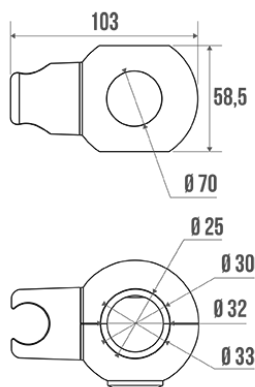

Technische fiche

Informaties

Aanstelling	Douchekophouder, wit
Referentie	049315

Beschrijving

Universele steun, Aanpasbaar op grepen Ø 25, 30, 33 mm

Technische kenmerken

Kleur	Wit
Materiaal	Synthetisch hars
Brutogewicht	0.160 kg
Verpakking	Kartonnen doos + etiket
Franse productie	ja
Onderhoud	ja
Waarborg	10 jaar
Gencod	3563390493151
Douanecode	3922900000
Infoblad	A49311214_IND_07