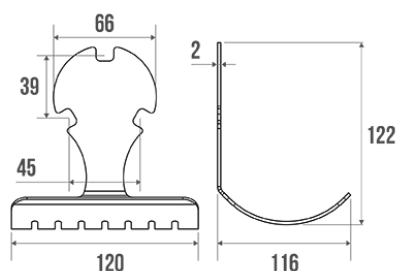

Technische fiche

Informaties

Aanstelling	Zeebakje, Wit
Referentie	049321

De pluspunten

- **Praktisch: boren is niet nodig, past over de barbevestiging.**
- **Past op witte aluminium, Polyalu en Polyalu Ergosoft sturen.**

Beschrijving

Aanpasbaar op aluminium stangen, Aluminium + wit epoxyhars

Technische kenmerken

Afwerking	Epoxy
Kleur	Wit
Materiaal	Aluminium
Brutogewicht	0.170 kg
Verpakking	Kartonnen doos + etiket
Franse productie	ja
Onderhoud	ja
Waarborg	10 jaar
Gencod	3563390493212
Douanecode	7615200000
Infoblad	S00001524_IND_03