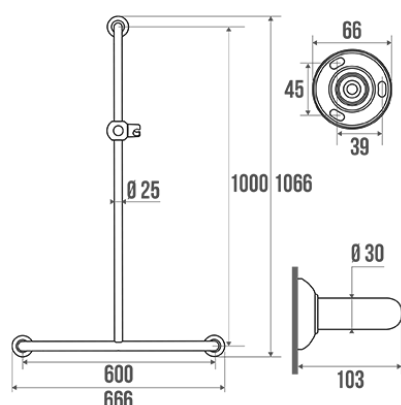

Technische fiche

Informaties

Aanstelling	T-stang, aluminium epoxy wit
Referentie	049340

De pluspunten

- Steun en tilhulp.
- Met glijdende handdouchehouder.
- Onzichtbare bevestigingen.
- Anti-corrosie garantie.

Beschrijving

Witte aluminium pijp Ø 30 mm, wit bevestigingsafdekplaatje, 600 x 1000 mm, met douchekophouder

Technische kenmerken

Afwerking	Epoxy
Kleur	Wit
Afmetingen	600 x 1000 mm
Diameter Ø	30 mm
Materiaal	Aluminium
Brutogewicht	1.340 kg
Verpakking	Kunststof beschermingslaag
CE : toegelaten belasting	150 kg
Getest in laboratorium aan	200 kg
Franse productie	ja
Onderhoud	ja
Waarborg	10 jaar

Nettogewicht	1.300 kg
Gencod	3563390493403
Douanecode	7615200000
Infoblad	A49130137_IND_09

Ondehoud en installatie gids

Aanbevolen hoogte 80 cm van de bodem. Steungreep toe te voegen veiligheid van de gebruiker wanneer geïnstalleerd volgens de instructies. De kracht die wordt verdragen door de wandbevestiging vraagt een precieze selectie van schroefwerk en pluggen die is afgestemd op het karakter van de wandsteun. De keus voor wandbevestigingen (schroeven en pluggen) die geschikt zijn voor uw wandsteun is de beste garantie voor een lange levensduur van uw accessoire. We raden u aan om inox schroeven te kiezen. In een vochtige omgeving vermijdt u hiermee corrosie (Ø 4 mm). Alvorens de wand te doorboren, houdt u het product tegen de wand en markeert u de plaatsen waar u moet boren. Alle bevestigingspunten moeten strikt worden nageleefd. Gebruik de steungreep niet als opstapje om iets vast te grijpen, ga er niet op zitten en ga er niet aan hangen. Gebruik deze enkel als hulpmiddel.