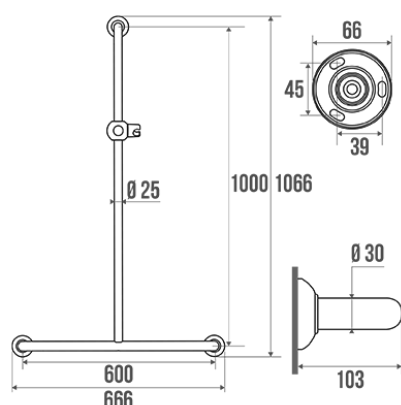

Technische fiche

Informaties

Aanstelling	T-stang, wit en rood geëpoxeerd aluminium
Referentie	049342

De pluspunten

- Steun en tilhulp.
- Met glijdende handdouchehouder.
- Onzichtbare bevestigingen.
- Anti-corrosie garantie.

Beschrijving

Witte alu. pijp $\varnothing 30$ mm, rood bevestigingsafdekplaatje (RAL 3003), 600x1000 mm, met douchekophouder

Technische kenmerken

Afwerking	Epoxy
Kleur	Wit en Rood
Afmetingen	600 x 1000 mm
Diameter \varnothing	30 mm
Materiaal	Aluminium
Brutogewicht	1.340 kg
Verpakking	Kunststof beschermingslaag + hanger voor display
Aanvaardbare last	150 kg
CE : toegelaten belasting	150 kg
Getest in laboratorium aan	200 kg
Franse productie	ja
Onderhoud	ja

Waarborg	10 jaar
Gencod	3563390493427
Douanecode	7615200000
Infoblad	A49130137_IND_07

Ondehoud en installatie gids

Aanbevolen hoogte 80 cm van de bodem. Steungreep toe te voegen veiligheid van de gebruiker wanneer geïnstalleerd volgens de instructies. De kracht die wordt verdragen door de wandbevestiging vraagt een precieze selectie van schroefwerk en pluggen die is afgestemd op het karakter van de wandsteun. De keus voor wandbevestigingen (schroeven en pluggen) die geschikt zijn voor uw wandsteun is de beste garantie voor een lange levensduur van uw accessoire. We raden u aan om inox schroeven te kiezen. In een vochtige omgeving vermijdt u hiermee corrosie (Ø 4 mm). Alvorens de wand te doorboren, houdt u het product tegen de wand en markeert u de plaatsen waar u moet boren. Alle bevestigingspunten moeten strikt worden nageleefd. Gebruik de steungreep niet als opstapje om iets vast te grijpen, ga er niet op zitten en ga er niet aan hangen. Gebruik deze enkel als hulpmiddel.