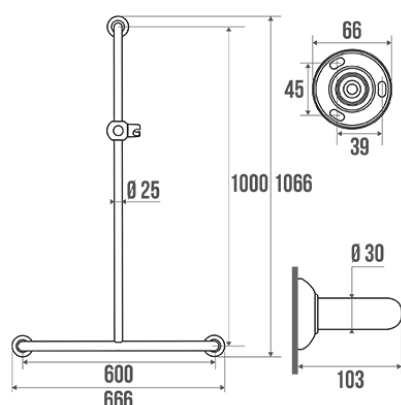

### Informaties

Aanstelling	T-stang, wit en blauw geëpoxeerd aluminium
Referentie	049343

### Beschrijving

Witte alu. pijp Ø 30 mm, blauw bevestigingsafdekplaatje (RAL 5002), 600x1000 mm, met douchekophouder

### Technische kenmerken

Afwerking	Epoxy
Kleur	Wit en Blauw
Afmetingen	600 x 1000 mm
Diameter Ø	30 mm
Materiaal	Aluminium
Brutogewicht	1.340 kg
Verpakking	Kunststof beschermingslaag + hanger voor display
Aanvaardbare last	150 kg
CE : toegelaten belasting	150 kg
Getest in laboratorium aan	200 kg
Franse productie	ja
Onderhoud	ja