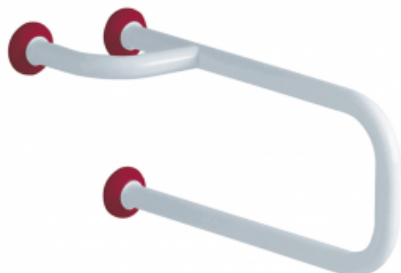

### Informaties

Aanstelling	800 mm U-balk, wit en rood geëpoxeerd aluminium
Referentie	049372

### Beschrijving

Niet gemonteerd bij levering: de steun kan rechts of links worden gemonteerd.  
Witte alu. pijp Ø 30 mm, rood bevestigingsafdekplaatje (RAL 3003).

## Technische kenmerken

Afwerking	Epoxy
Kleur	Wit en Rood
Diameter Ø	30 mm
Materiaal	Aluminium
Brutogewicht	1.420 kg
Verpakking	Kunststof beschermingslaag + hanger voor display
Aanvaardbare last	100
Getest in laboratorium aan	120 kg
Franse productie	ja
Onderhoud	ja
Waarborg	10 jaar
Gencod	3563390493724
Douanecode	7615200000
Infoblad	Infoblad niet beschikbaar

## Ondehoud en installatie gids

Aanbevolen hoogte 80 cm van de bodem. Steungreep toe te voegen veiligheid van de gebruiker wanneer geïnstalleerd volgens de instructies. De kracht die wordt verdragen door de wandbevestiging vraagt een precieze selectie van schroefwerk en pluggen die is afgestemd op het karakter van de wandsteun. De keus voor wandbevestigingen (schroeven en pluggen) die geschikt zijn voor uw wandsteun is de beste garantie voor een lange levensduur van uw accessoire. We raden u aan om inox schroeven te kiezen. In een vochtige omgeving vermijdt u hiermee corrosie (Ø 4 mm). Alvorens de wand te doorboren, houdt u het product tegen de wand en markeert u de plaatsen waar u moet boren. Alle bevestigingspunten moeten strikt worden nageleefd. Gebruik de steungreep niet als opstapje om iets vast te grijpen, ga er niet op zitten en ga er niet aan hangen. Gebruik deze enkel als hulpmiddel.