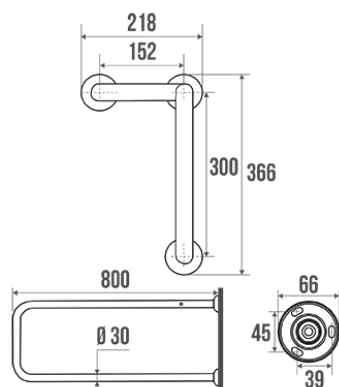

### Informaties

Aanstelling	800 mm U-balk, wit en rood geëpoxeerd aluminium
Referentie	049372

### Beschrijving

Niet gemonteerd bij levering: de steun kan rechts of links worden gemonteerd.  
Witte alu. pijp Ø 30 mm, rood bevestigingsafdekplaatje (RAL 3003).

## Technische kenmerken

Afwerking	Epoxy
Kleur	Wit en Rood
Diameter Ø	30 mm
Materiaal	Aluminium
Brutogewicht	1.420 kg
Verpakking	Kunststof beschermingslaag + hanger voor display
Aanvaardbare last	100
Getest in laboratorium aan	120 kg
Franse productie	ja
Onderhoud	ja
Waarborg	10 jaar
Gencod	3563390493724
Douanecode	7615200000
Infoblad	Infoblad niet beschikbaar