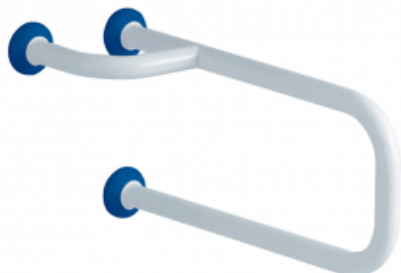

### Informaties

Aanstelling	800 mm U-balk, wit en blauw geëpoxeerd aluminium
Referentie	049373

### Beschrijving

Niet gemonteerd bij levering: de steun kan rechts of links worden gemonteerd.  
Witte alu. pijp Ø 30 mm, blauw bevestigingsafdekplaatje (RAL 5002);

## Technische kenmerken

Afwerking	Epoxy
Kleur	Wit en Blauw
Diameter Ø	30 mm
Materiaal	Aluminium
Brutogewicht	1.420 kg
Verpakking	Kunststof beschermingslaag + hanger voor display
Aanvaardbare last	100
Getest in laboratorium aan	120 kg
Franse productie	ja
Onderhoud	ja
Waarborg	10 jaar
Gencod	3563390493731
Douanecode	7615200000
Infoblad	Infoblad niet beschikbaar

## Ondehoud en installatie gids

Aanbevolen hoogte 80 cm van de bodem. Steungreep toe te voegen veiligheid van de gebruiker wanneer geïnstalleerd volgens de instructies. De kracht die wordt verdragen door de wandbevestiging vraagt een precieze selectie van schroefwerk en pluggen die is afgestemd op het karakter van de wandsteun. De keus voor wandbevestigingen (schroeven en pluggen) die geschikt zijn voor uw wandsteun is de beste garantie voor een lange levensduur van uw accessoire. We raden u aan om inox schroeven te kiezen. In een vochtige omgeving vermijdt u hiermee corrosie ( $\varnothing$  4 mm). Alvorens de wand te doorboren, houdt u het product tegen de wand en markeert u de plaatsen waar u moet boren. Alle bevestigingspunten moeten strikt worden nageleefd. Gebruik de steungreep niet als opstapje om iets vast te grijpen, ga er niet op zitten en ga er niet aan hangen. Gebruik deze enkel als hulpmiddel.