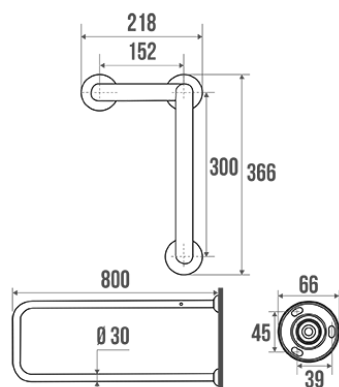

### Informaties

Aanstelling	800 mm U-balk, wit en blauw geëpoxeerd aluminium
Referentie	049373

### Beschrijving

Niet gemonteerd bij levering: de steun kan rechts of links worden gemonteerd.  
Witte alu. pijp Ø 30 mm, blauw bevestigingsafdekplaatje (RAL 5002);

## Technische kenmerken

Afwerking	Epoxy
Kleur	Wit en Blauw
Diameter Ø	30 mm
Materiaal	Aluminium
Brutogewicht	1.420 kg
Verpakking	Kunststof beschermingslaag + hanger voor display
Aanvaardbare last	100
Getest in laboratorium aan	120 kg
Franse productie	ja
Onderhoud	ja
Waarborg	10 jaar
Gencod	3563390493731
Douanecode	7615200000
Infoblad	Infoblad niet beschikbaar