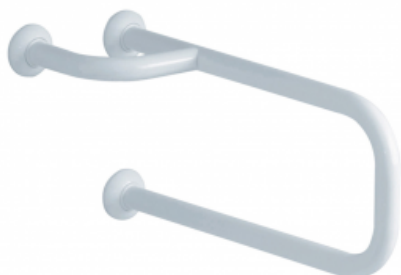

Technische fiche

Informaties

Aanstelling	U-balk 500 mm, wit geëpoxeerd aluminium
Referentie	049380

Beschrijving

Niet gemonteerd bij levering: de steun kan rechts of links worden gemonteerd.
Witte aluminium pijp Ø 30 mm, wit bevestigingsafdekplaatje;

Technische kenmerken

Afwerking	Epoxy
Kleur	Wit
Diameter Ø	30 mm
Materiaal	Aluminium
Brutogewicht	1.010 kg
Verpakking	Kunststof beschermingslaag
Aanvaardbare last	140
Getest in laboratorium aan	180 kg
Franse productie	ja
Onderhoud	ja
Waarborg	10 jaar
Gencod	3563390493809
Douanecode	7615200000
Infoblad	Infoblad niet beschikbaar

Ondehoud en installatie gids

Aanbevolen hoogte 80 cm van de bodem. Steungreep toe te voegen veiligheid van de gebruiker wanneer geïnstalleerd volgens de instructies. De kracht die wordt verdragen door de wandbevestiging vraagt een precieze selectie van schroefwerk en pluggen die is afgestemd op het karakter van de wandsteun. De keus voor wandbevestigingen (schroeven en pluggen) die geschikt zijn voor uw wandsteun is de beste garantie voor een lange levensduur van uw accessoire. We raden u aan om inox schroeven te kiezen. In een vochtige omgeving vermijdt u hiermee corrosie (\varnothing 4 mm). Alvorens de wand te doorboren, houdt u het product tegen de wand en markeert u de plaatsen waar u moet boren. Alle bevestigingspunten moeten strikt worden nageleefd. Gebruik de steungreep niet als opstapje om iets vast te grijpen, ga er niet op zitten en ga er niet aan hangen. Gebruik deze enkel als hulpmiddel.