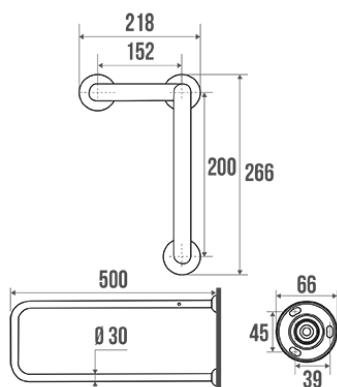

Technische fiche

Informaties

Aanstelling	U-balk 500 mm, wit geëpoxeerd aluminium
Referentie	049380

Beschrijving

Niet gemonteerd bij levering: de steun kan rechts of links worden gemonteerd.
Witte aluminium pijp Ø 30 mm, wit bevestigingsafdekplaatje;

Technische kenmerken

Afwerking	Epoxy
Kleur	Wit
Diameter Ø	30 mm
Materiaal	Aluminium
Brutogewicht	1.010 kg
Verpakking	Kunststof beschermingslaag
Aanvaardbare last	140
Getest in laboratorium aan	180 kg
Franse productie	ja
Onderhoud	ja
Waarborg	10 jaar
Gencod	3563390493809
Douanecode	7615200000
Infoblad	Infoblad niet beschikbaar

Ondehoud en installatie gids

Aanbevolen hoogte 80 cm van de bodem. Steungreep toe te voegen veiligheid van de gebruiker wanneer geïnstalleerd volgens de instructies. De kracht die wordt verdragen door de wandbevestiging vraagt een precieze selectie van schroefwerk en pluggen die is afgestemd op het karakter van de wandsteun. De keus voor wandbevestigingen (schroeven en pluggen) die geschikt zijn voor uw wandsteun is de beste garantie voor een lange levensduur van uw accessoire. We raden u aan om inox schroeven te kiezen. In een vochtige omgeving vermijdt u hiermee corrosie (\varnothing 4 mm). Alvorens de wand te doorboren, houdt u het product tegen de wand en markeert u de plaatsen waar u moet boren. Alle bevestigingspunten moeten strikt worden nageleefd. Gebruik de steungreep niet als opstapje om iets vast te grijpen, ga er niet op zitten en ga er niet aan hangen. Gebruik deze enkel als hulpmiddel.